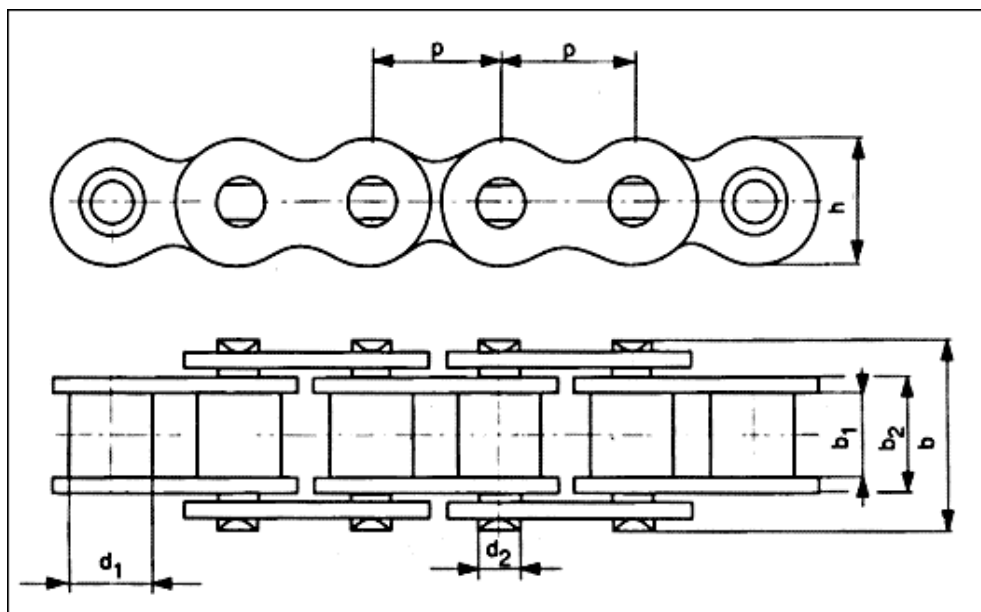

TEHNIČKE KARAKTERISTIKE

- LANCI

ISO		p	b ₁ min	d ₁ max	d ₂ max	g max	e	a ₁ max	F min.	Q
	cale	mm	mm	mm	mm	mm	mm	mm	kN	kg/m
04 B-1		6	2,8	4	1,85	5	-	9,9	3	0,12
05 B-1		8	3	5	2,31	7,1	-	11,7	5	0,18
06 B-1	3/8"	9,525	5,72	6,35	3,28	8,2	-	16,8	9	0,41
08 B-1	1/2"	12,7	7,75	8,51	4,45	11,6	-	19	18,2	0,7
10 B-1	5/8"	15,875	9,65	10,16	5,08	14,7	-	20,5	22,4	0,95
12 B-1	3/4"	19,05	11,68	12,07	5,72	16,1	-	24,2	29	1,25
16 B-1	1"	25,4	17,02	15,88	8,28	21,1	-	39,4	60	2,7
20 B-1	1 1/4"	31,75	19,56	19,05	10,19	26,4	-	43,6	95	3,6
24 B-1	1 1/2"	38,1	25,4	25,4	14,63	33,7	-	57,8	160	6,7
28 B-1	1 3/4"	44,45	30,99	27,94	15,9	37	-	68,6	200	8,3
32 B-1	2"	50,8	30,99	29,21	17,81	41	-	70,1	250	10,5
40 B-1	2 1/2"	63,5	38,1	39,37	22,89	52,9	-	85,8	355	16
56 B-1	3 1/2"	88,9	53,34	53,98	34,32	77,8	-	123	850	35
64 B-1	4"	101,6	60,96	63,5	39,4	90,17	-	130,9	1100	45